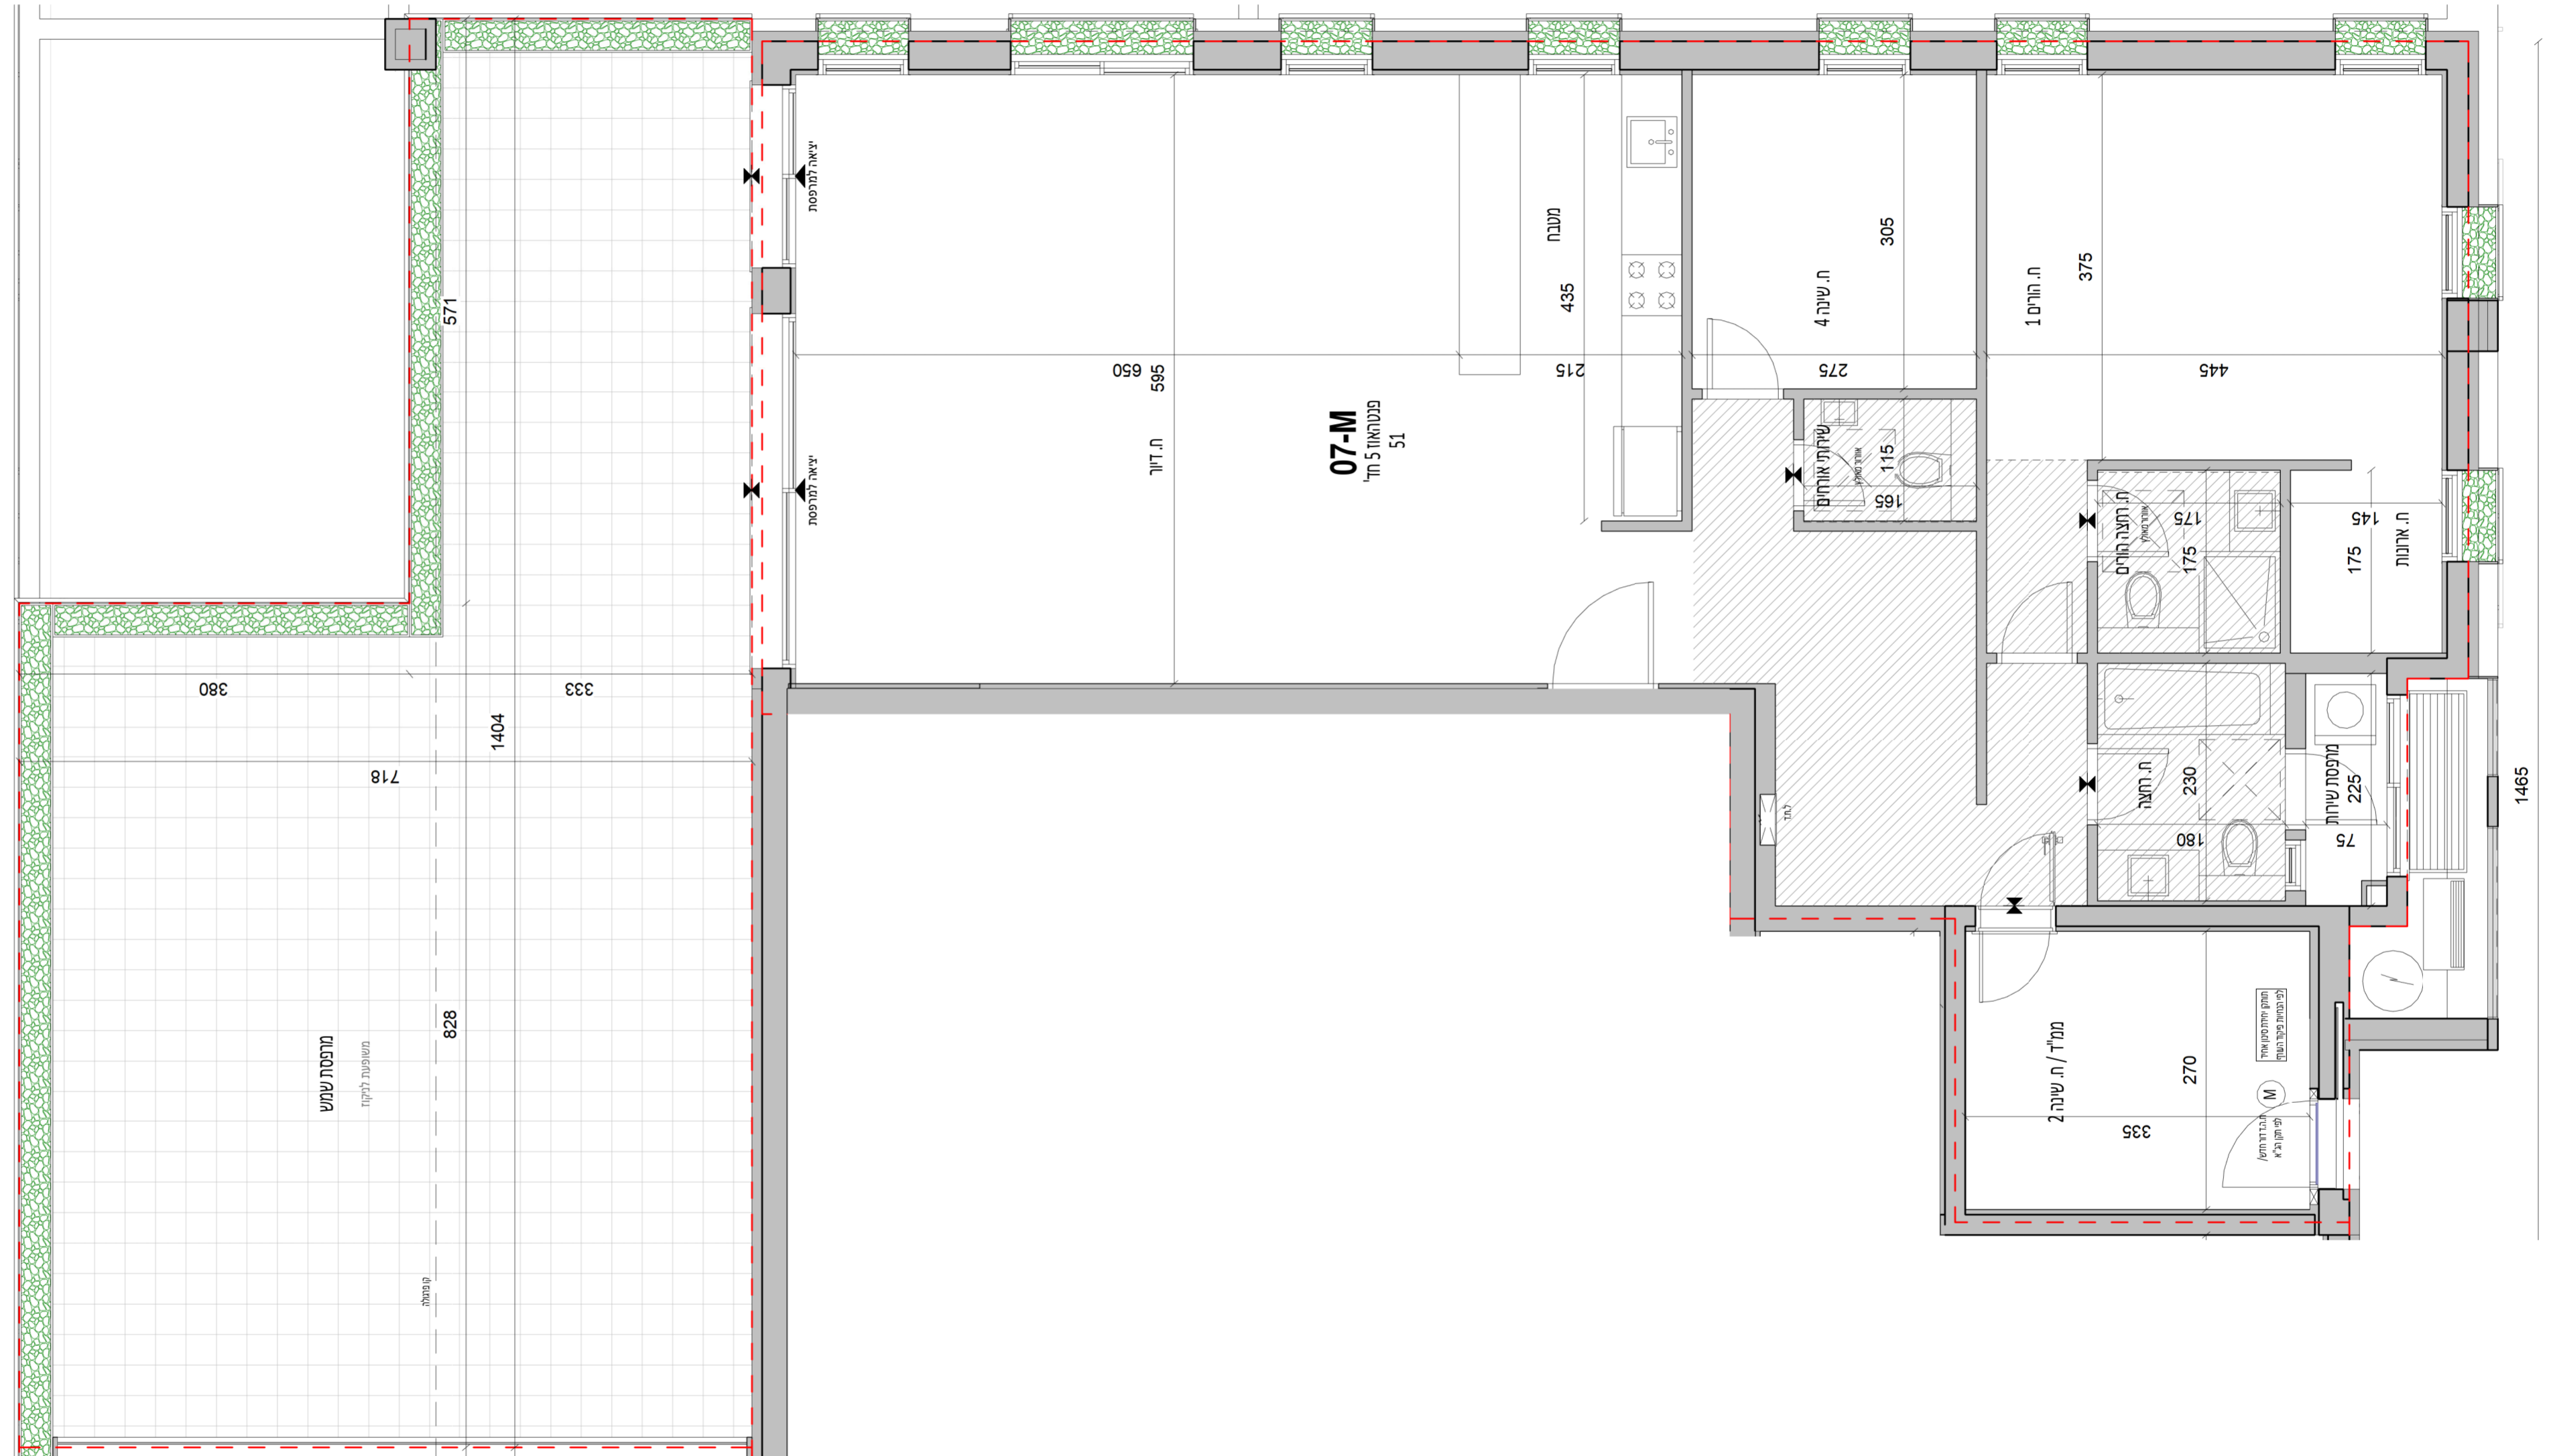

מגרש:	28
בניין:	מגדל מזרחי 07
קומה:	11
דירה:	51
קב"מ:	1 : 50
מהדורה מס':	2
תאריך:	19/08/2021

התוכנית בדיף זה הינן להמחשה בלבד. ידוע לקונה כי תוכנית והדמיה אלו הינן שלב מקדמי בלבד, כי טרם אושרו על ידי רשויות התכנון וכי טרם הוגשה בקשה להיתר בניה. לפיכך, תוכנית זו נתונה לשינויים מהותיים. רק התוכניות והמפרטים כפי שיערכו לאחר קבלת היתר בניה יחייבו את החברה.

11	52-07-L	51-07-M
10	49-07-I	50-07-K
9	46-07-F	44-07-E
8	42-07-C2	43-07-E2
7	37-07-C	38-07-E*
6	32-07-C2	33-07-E2
5	27-07-C	28-07-E*
4	22-07-C2	23-07-E2
3	17-07-C	18-07-E*
2	12-07-C2	13-07-E2
1	7-07-C	8-07-E*

07-M	
שטח מכר	78.10
שטח מוכר	133.94

חתימת הרוכש:	
חתימת הרוכש:	
חתימת החברה:	
תאריך חתימה:	

בכפוף לקבלת היתר בניה