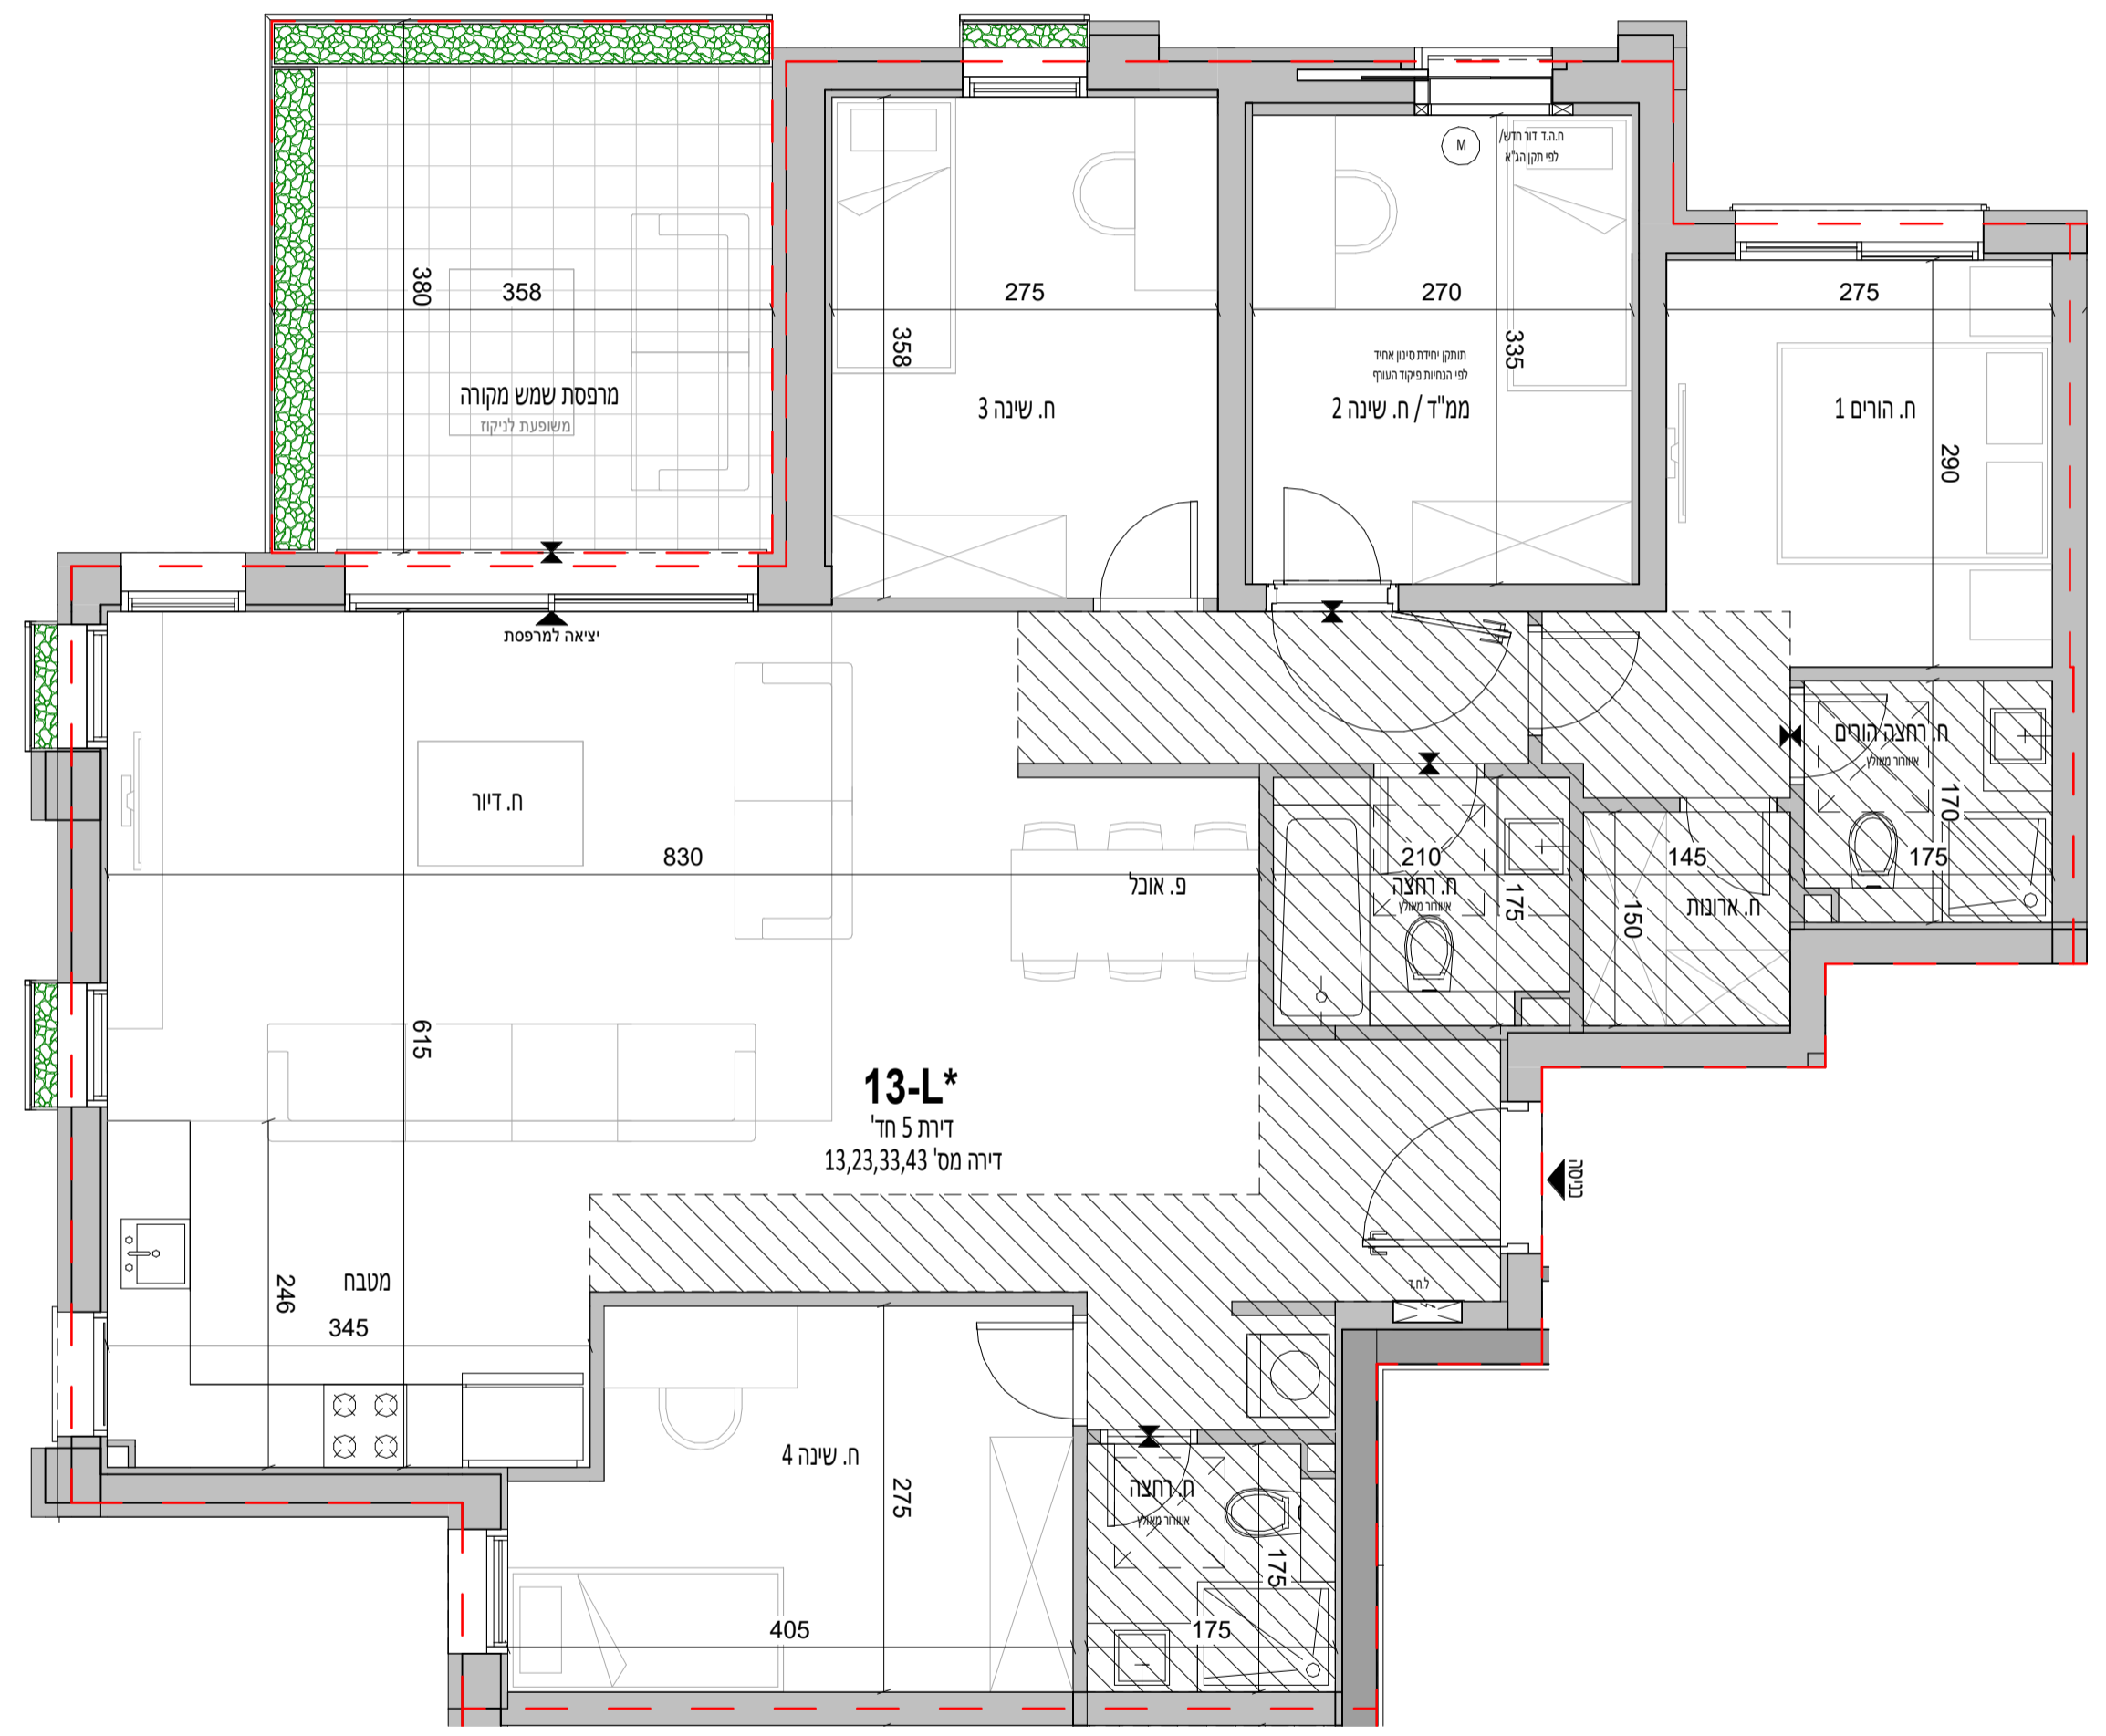

מגרש:	30
בניין:	מגדל מזרחי 13
קומה:	2,4,6,8
דירה:	13,23,33,43
קנ"מ:	1:50
מהדורה מס':	1
תאריך:	04/01/2022

התוכנית בדף זה הינן להמחשה בלבד. ידוע לקונה כי תוכנית והדמיה אלו הינן שלב מקדמי בלבד, כי טרם אושרו על ידי רשויות התכנון וכי טרם הוגשה בקשה להיתר בניה.
לפיכך, תוכנית זו נתונה לשינויים מהותיים. רק התוכניות והמפרטים כפי שיערכו לאחר קבלת היתר הבניה יחייבו את החברה.

	52-13-0	51-13-N
11	50-13-M	49-13-I
10	47-13-L*2	46-13-L2
9	43-13-L*	42-13-L
8	38-13-L*2	37-13-L2
7	33-13-L*	32-13-L
6	28-13-L*2	27-13-L2
5	23-13-L*	22-13-L
4	18-13-L*2	17-13-L2
3	13-13-L*	12-13-L1
2	8-13-E	7-13-C*1
1	4-13-EG	3-13-P

קומה 2 * 13-L	
שטח מכר	121.83
שטח מכר	13.70

חתימת הרוכש:	
חתימת הרוכש:	
חתימת החברה:	
תאריך חתימה:	

בכפוף לקבלת היתר בניה