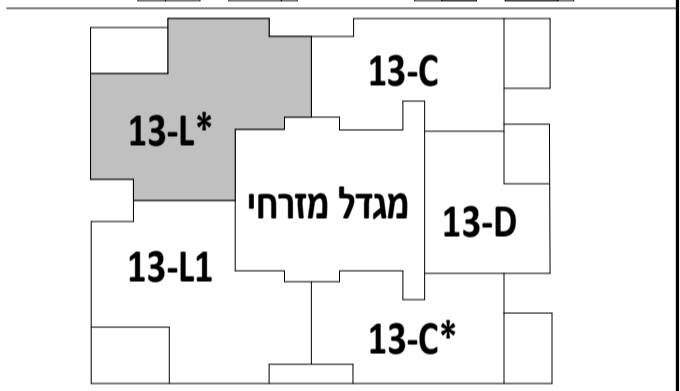

מגרש:	30
בניין:	מגדל מזרחי 13
קומה:	2,4,6,8
דירה:	13,23,33,43
קנ"מ:	1:50
מהדורה מס':	1
תאריך:	04/01/2022

התוכנית בדף זה הינן להמחשה בלבד. ידוע לקונה כי תוכנית והדמיה אלו הינן שלב מקדמי בלבד, כי טרם אושרו על ידי רשויות התכנון וכי טרם הוגשה בקשה להיתר בניה.
לפיכך, תוכנית זו נתונה לשינויים מהותיים. רק התוכניות והמפרטים כפי שיערכו לאחר קבלת היתר הבניה יחייבו את החברה.

	52-13-0	51-13-N
11	50-13-M	49-13-I
10	47-13-L*2	46-13-L2
9	43-13-L*	42-13-L
8	38-13-L*2	37-13-L2
7	33-13-L*	32-13-L
6	28-13-L*2	27-13-L2
5	23-13-L*	22-13-L
4	18-13-L*2	17-13-L2
3	13-13-L*	12-13-L1
2	8-13-E	7-13-C*1
1	4-13-EG	3-13-P