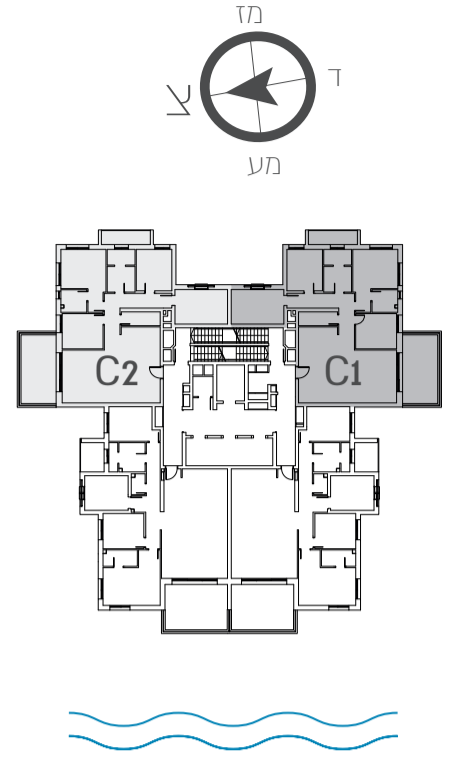

OCEAN PARK TOWERS

פארק הים, נתניה

קומות 13-26

5 חדרים | C1

128 מ"ר + 15 מ"ר מרפסת

התכנית והפרטים בדף זה הינם לצורך המחשה והדמיה בלבד וכפופים לשינויים, לרבות על פי התרי בנייה והנחיות גורמי התכנון. המפרטים ותכניות המכר כפי שיערכו לאחר קבלת היתר הבנייה והם בלבד יחייבו את החברה. 16.11.2021