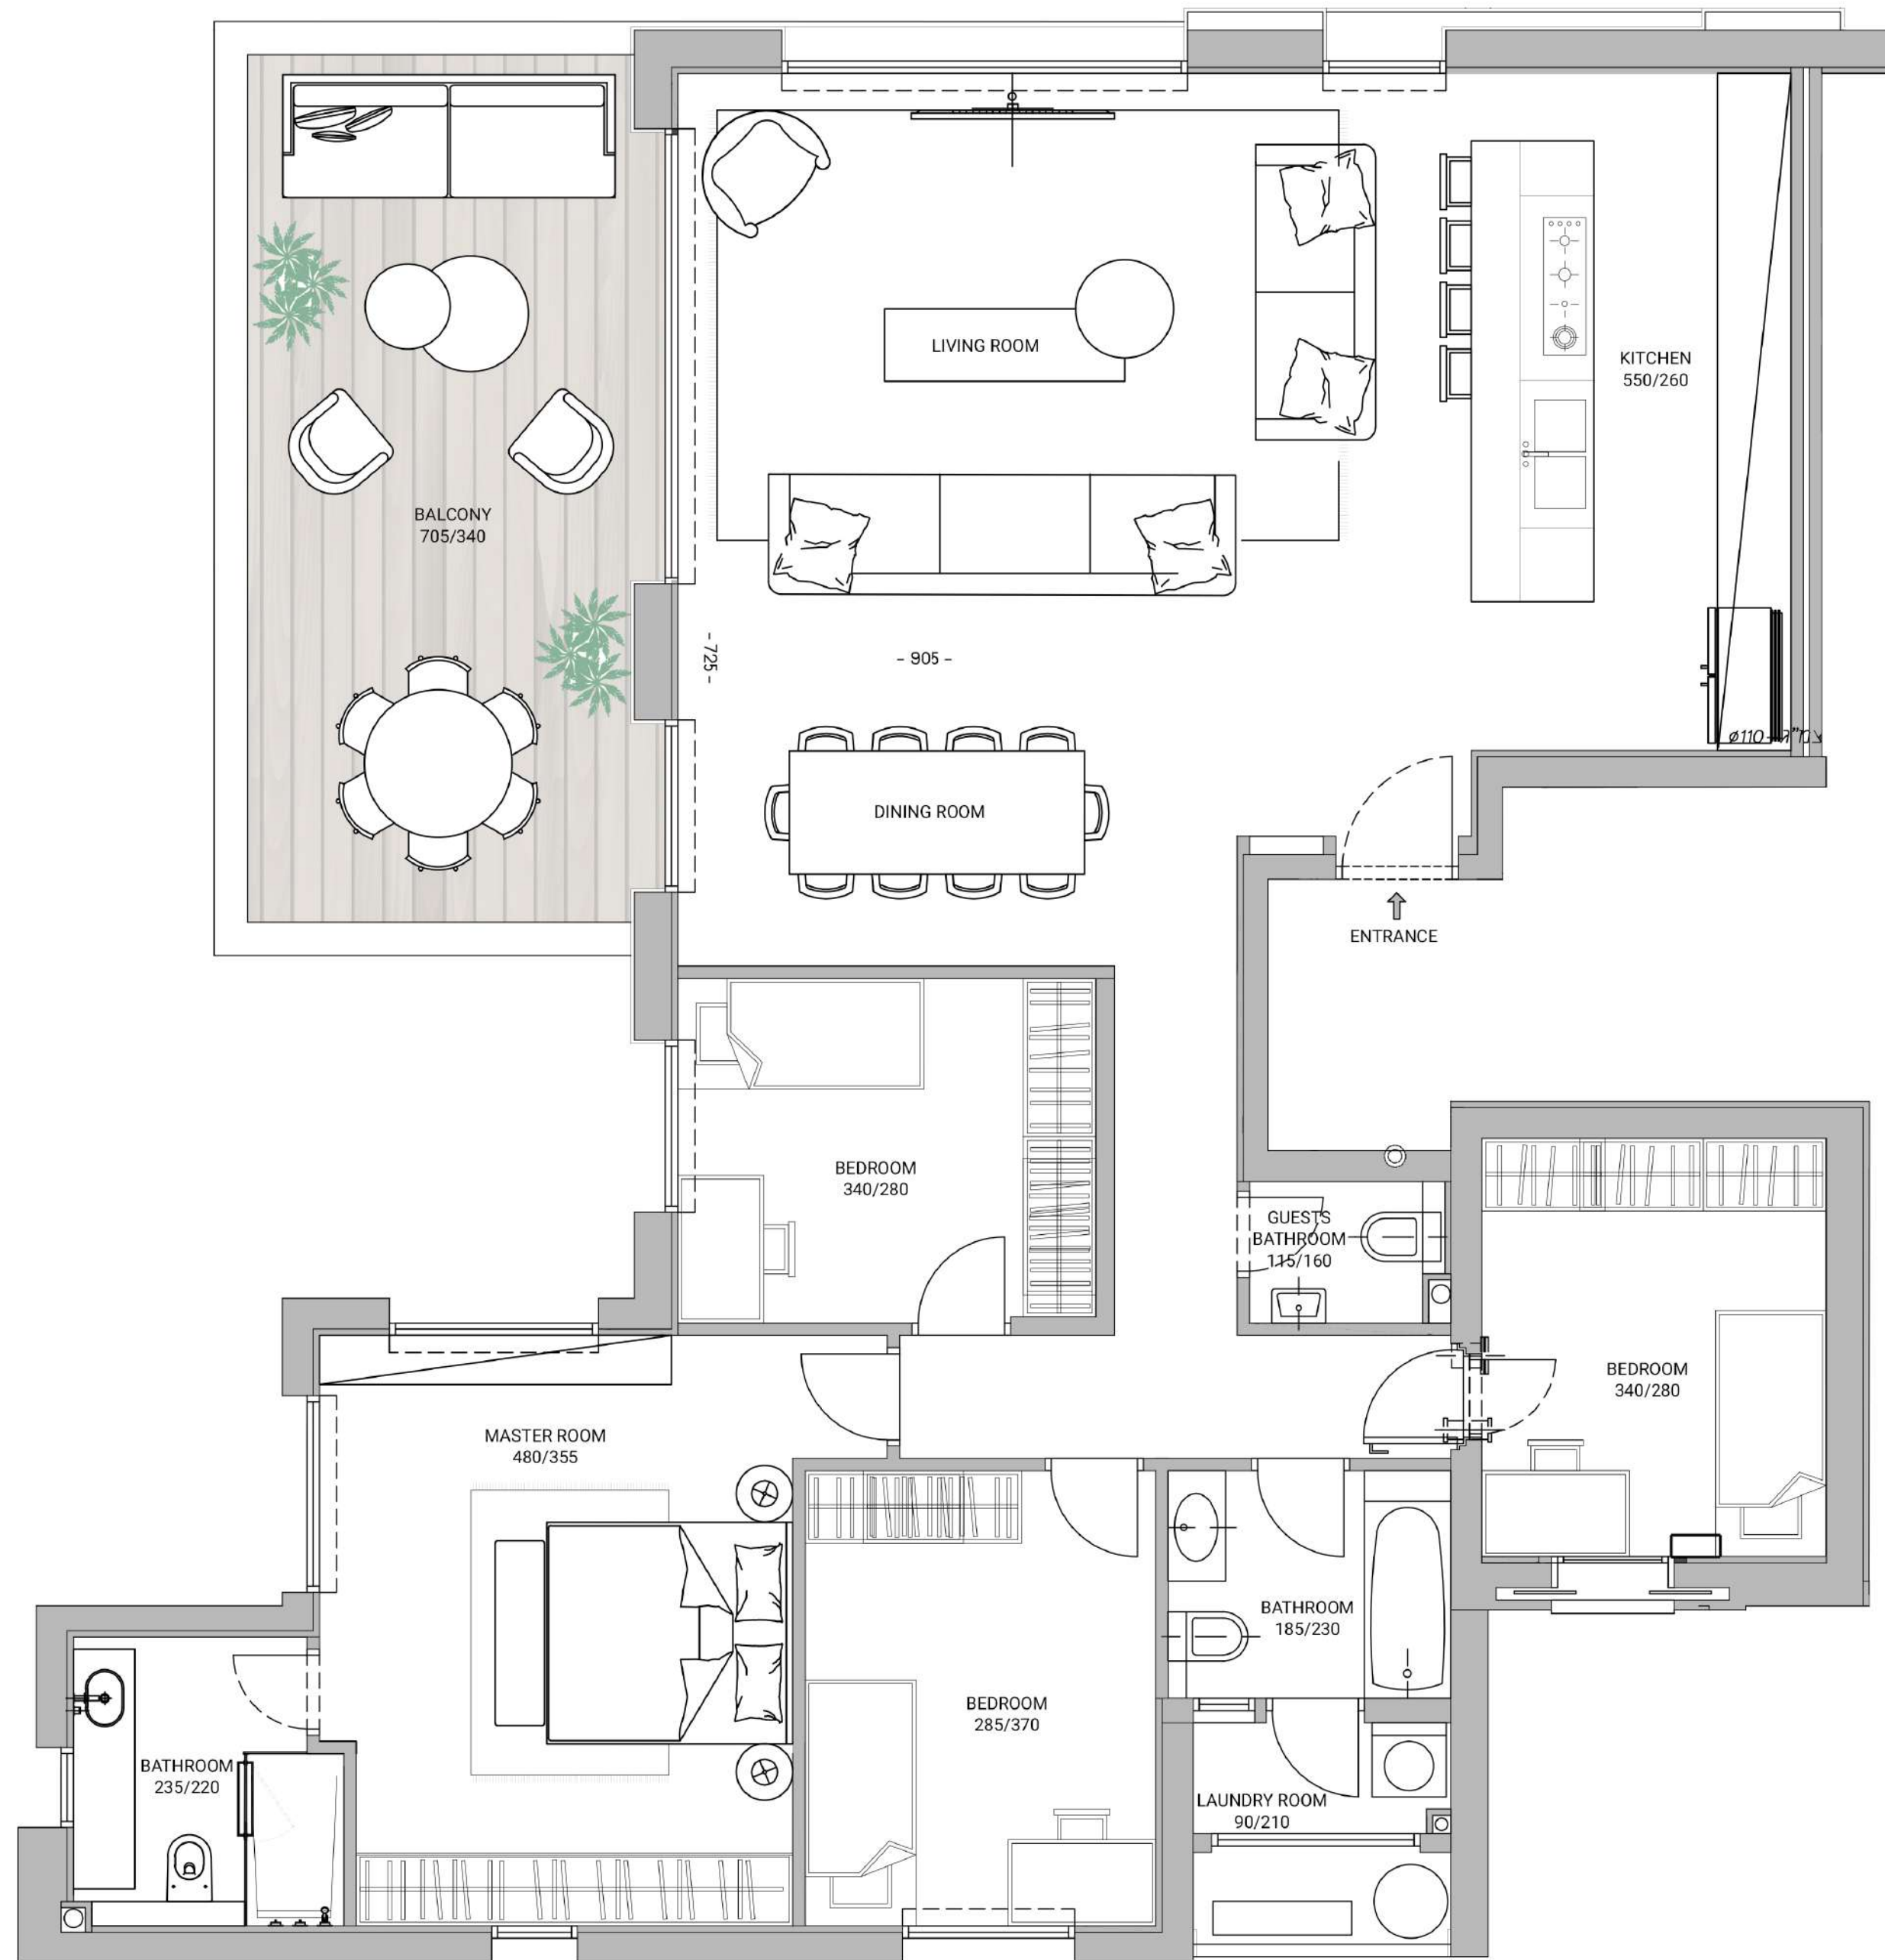

# 6I

Building 2  
5 Rooms Apartment  
151 sqm + 24 sqm Balcony  
Floor: 26

התכנית והפרטים בתוכנית אלו הינם לצורך המחשה והדמיה בלבד וכפופים לשינויים, לרבות על פי התרי בנייה והנחיות גורמי התכנון. המפרטים ותכנית המכר כפי שיערכו לאחר קבלת היתר הבנייה והם בלעד 'יחייבו את החברה. בכפוף לקבוע בהסכם המכר.

\*התמונות לשם המתשה בלבד.

\*התמונות לשם המחשה בלבד.

YAM

SPECIAL RESERVE