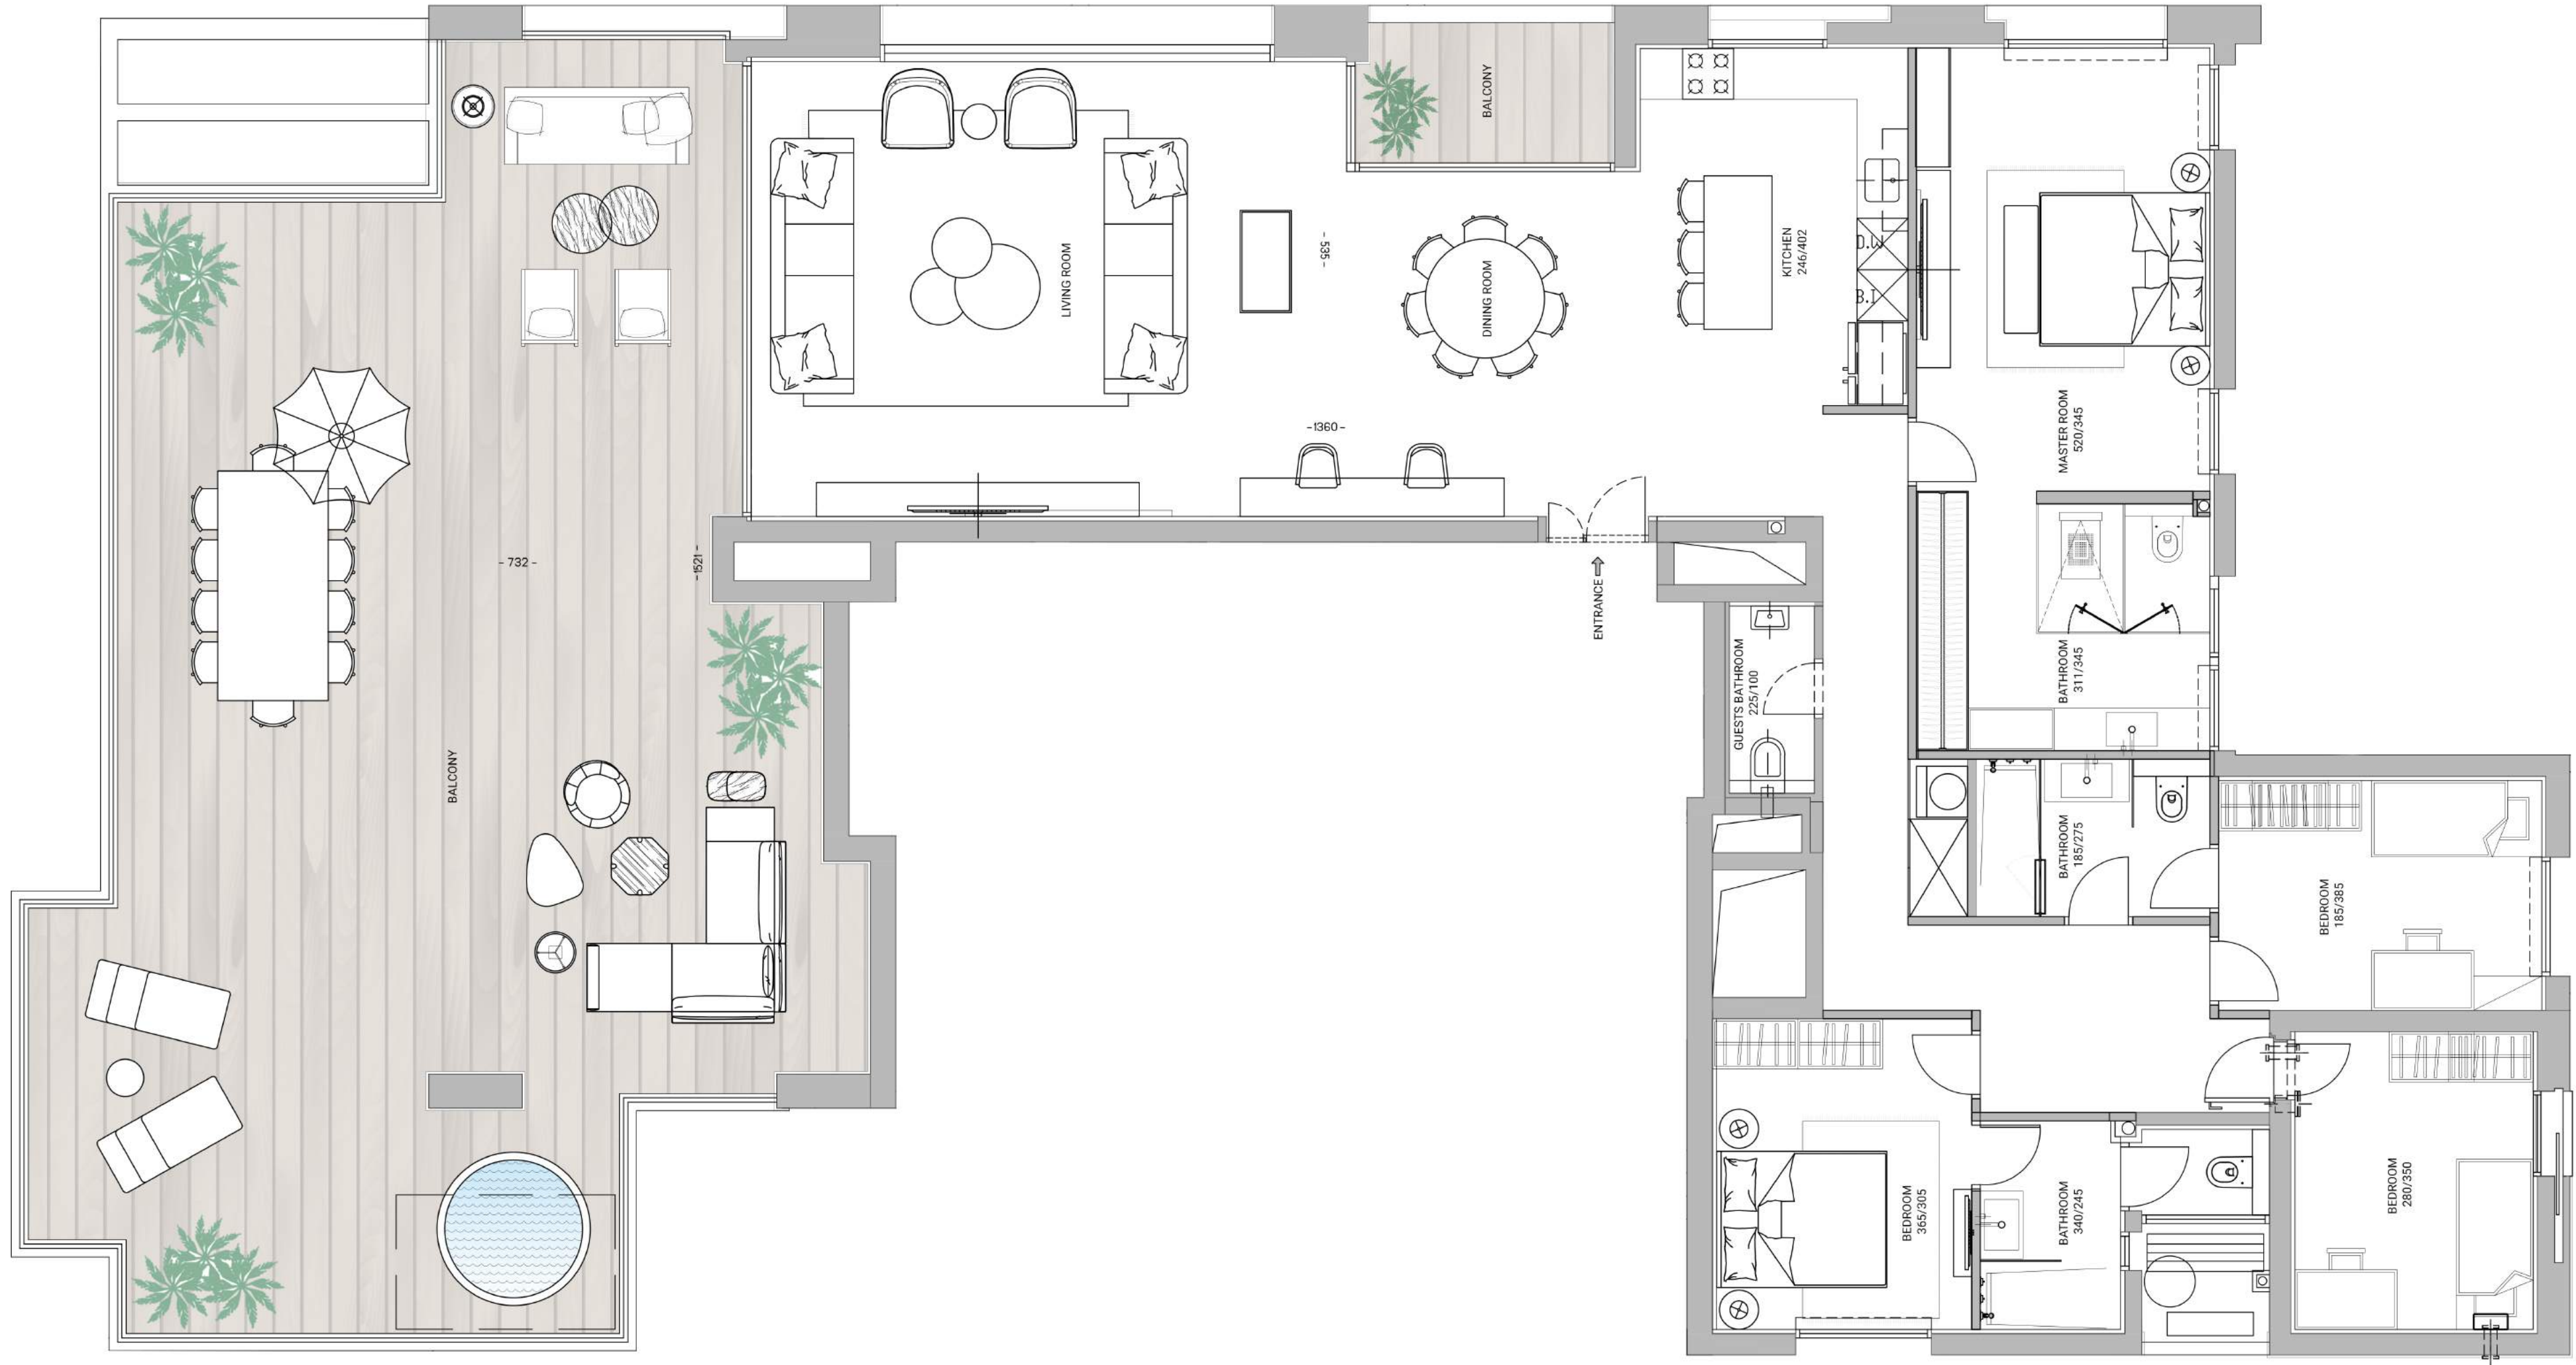

6M

Building 1

5 Rooms Apartment

190 sqm + 116.2 sqm Balcony

Floor: 30

*התמונות לשם המחשה בלבד.

*התמונות לשם המחשה בלבד.

YAM

SPECIAL RESERVE

*התמונות לשם המחשה בלבד.

YAM

SPECIAL RESERVE

*התמונות לשם המחשה בלבד.

*התמונות לשם המחשה בלבד.

*התמונות לשם המחשה בלבד.