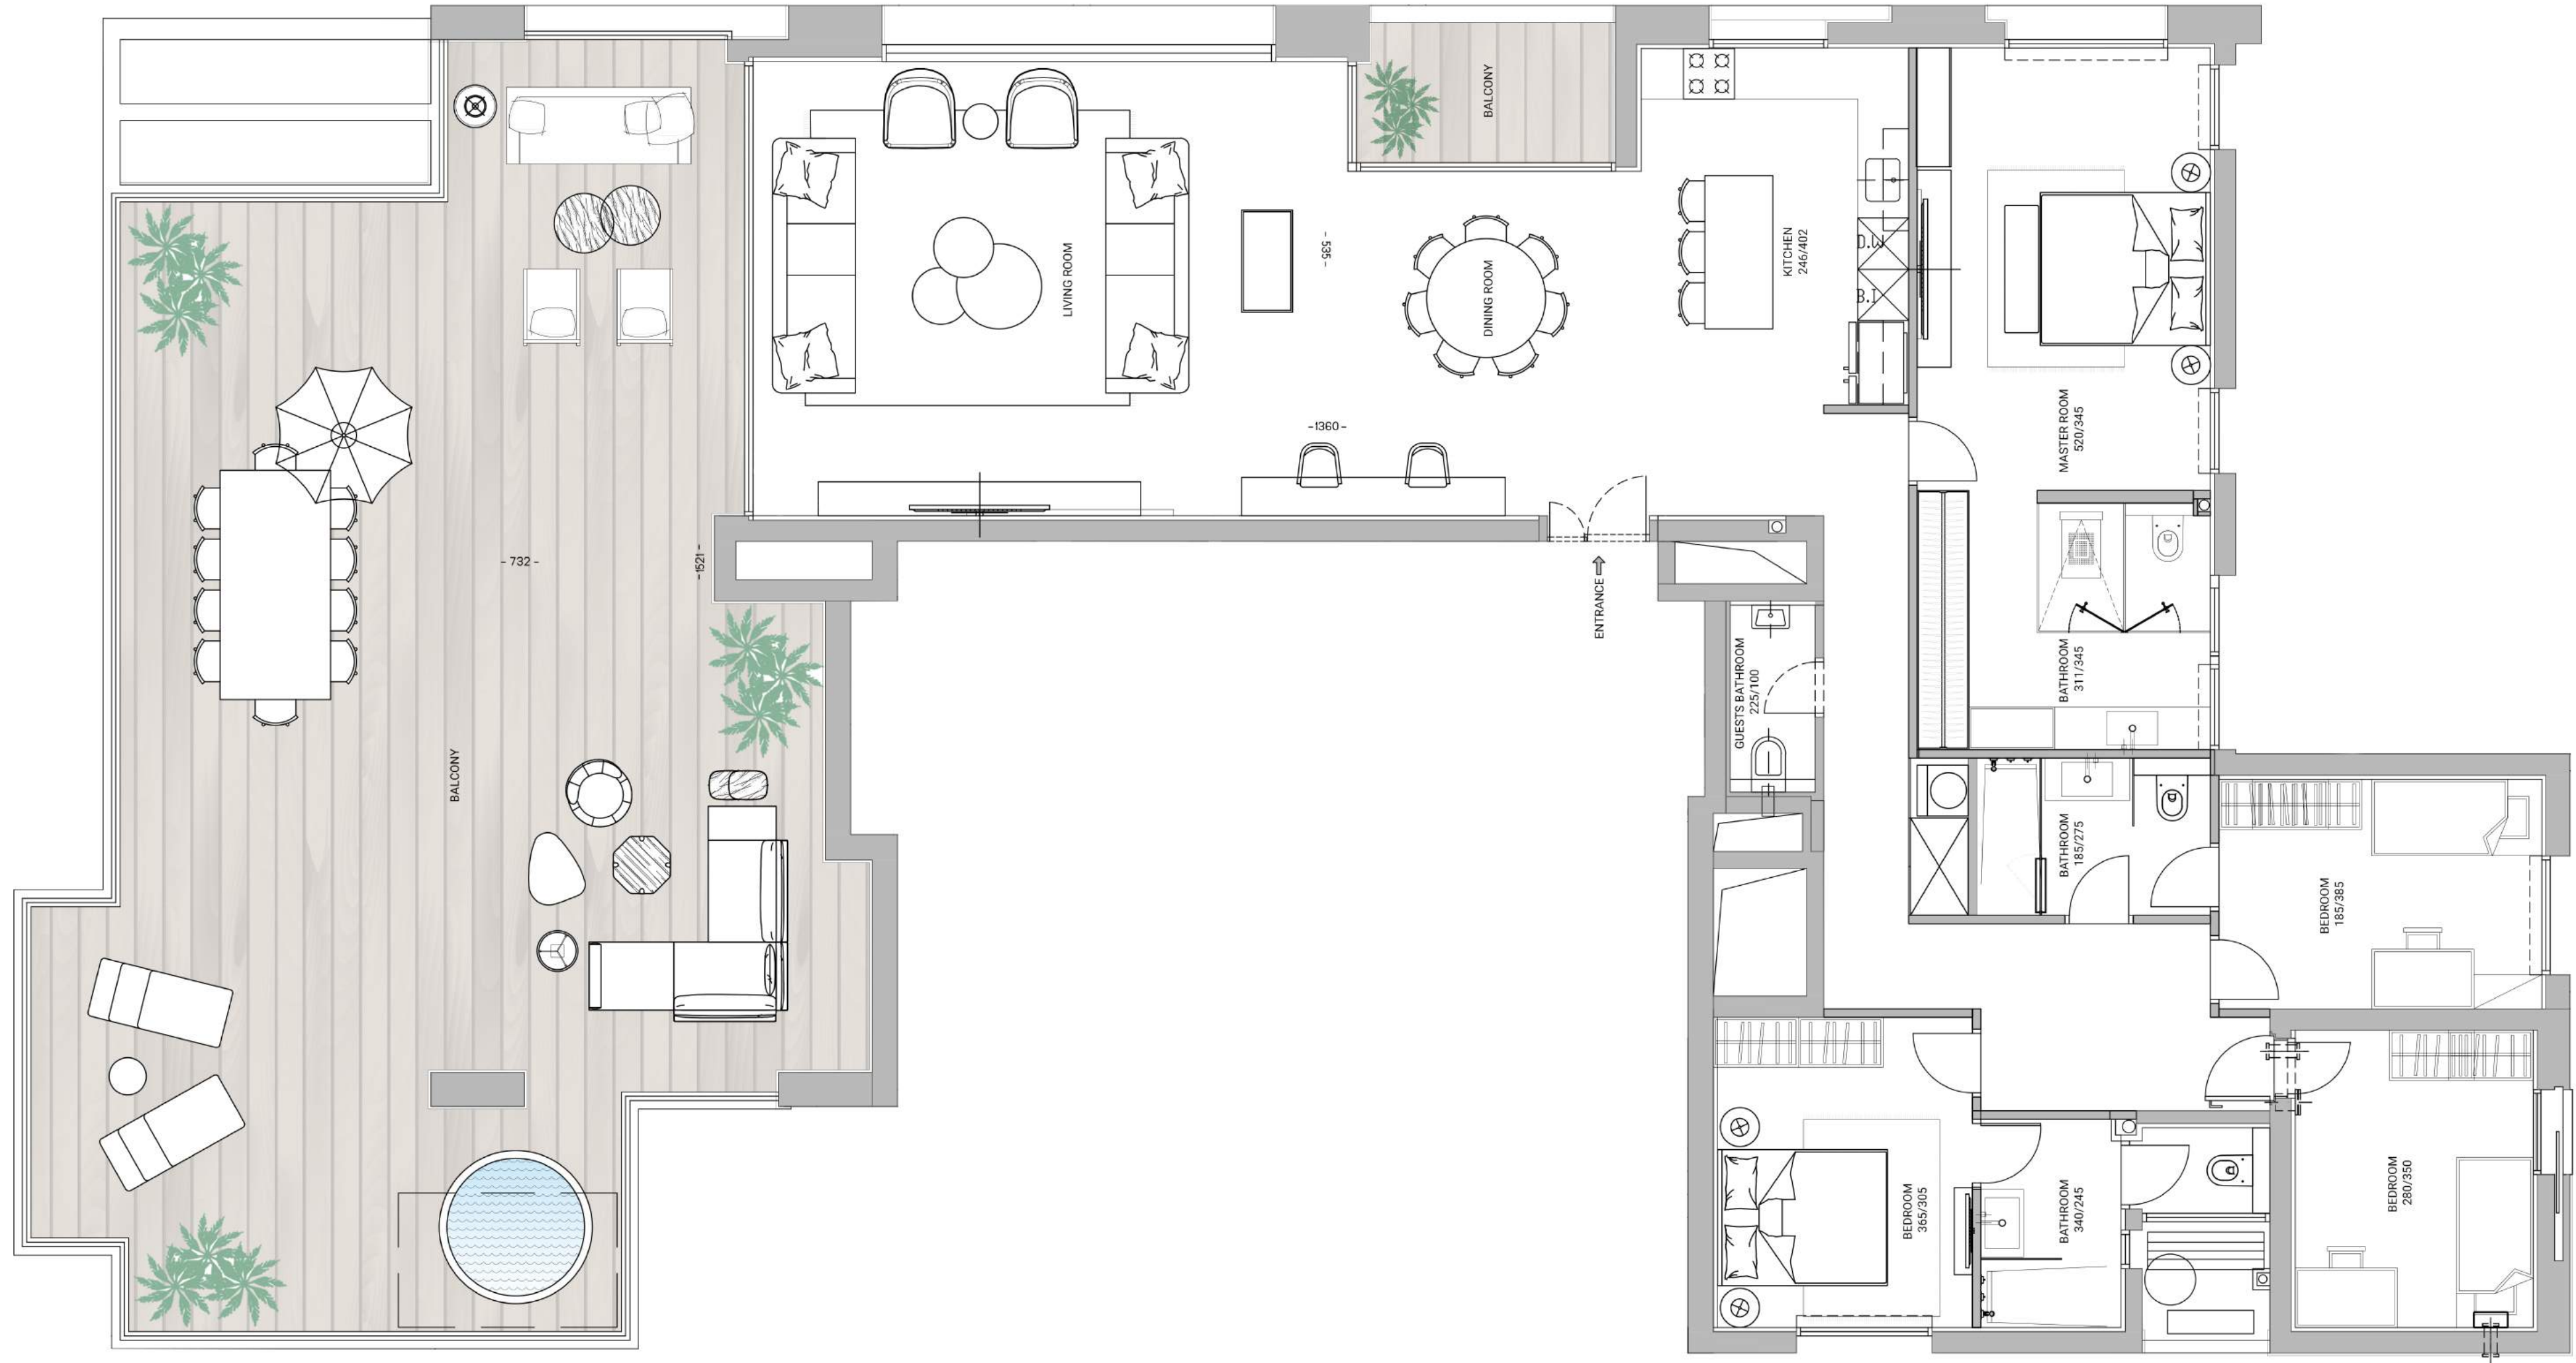

# 6M

Building 2  
5 Rooms Apartment  
185 sqm + 119.8 sqm  
Balcony Floor: 30

\*התמונות לשם המחשה בלבד.

\*התמונות לשם המחשה בלבד.

YAM

SPECIAL RESERVE

\*התמונות לשם המחשה בלבד.

YAM

SPECIAL RESERVE

\*התמונות לשם המחשה בלבד.

YAM

SPECIAL RESERVE

\*התמונות לשם המחשה בלבד.

\*התמונות לשם המחשה בלבד.